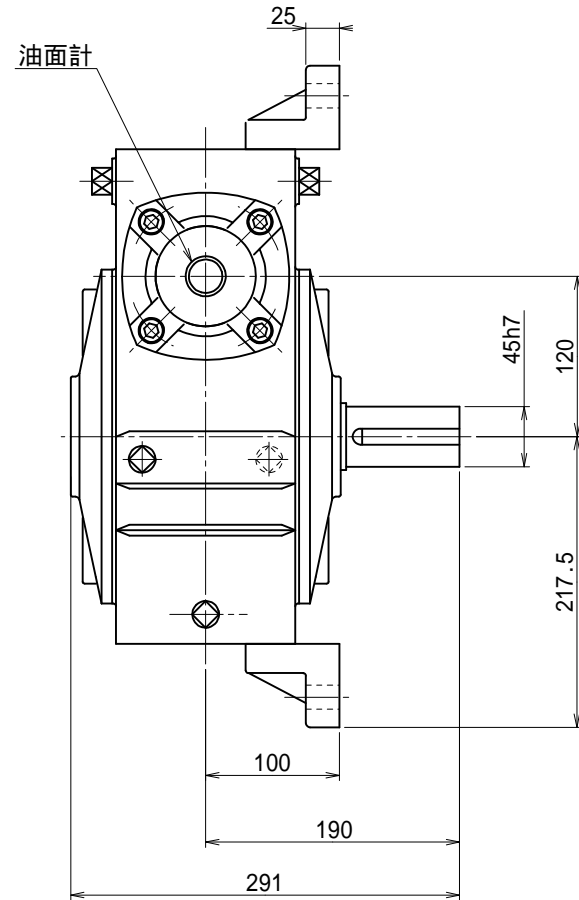

番号	改訂理由	年月日	署名

名称	マキシコー 一段ウォーム減速機 外形寸法図		
形式・型番	AKP120RD		
許容入力動力	kW		
入力軸回転数	rpm		
出力軸回転数	rpm		
減速比 ()			
許容出力軸トルク	N·m		
運転時間			
荷重条件			
技術課			
認可	照合	製図	
小園 <small>'11.08.17</small>		H.K.	
尺度	1/4		
投影法	第三角法		
作成日	2011年 8月17日		
図番	AKP120RD		
コードNo.			