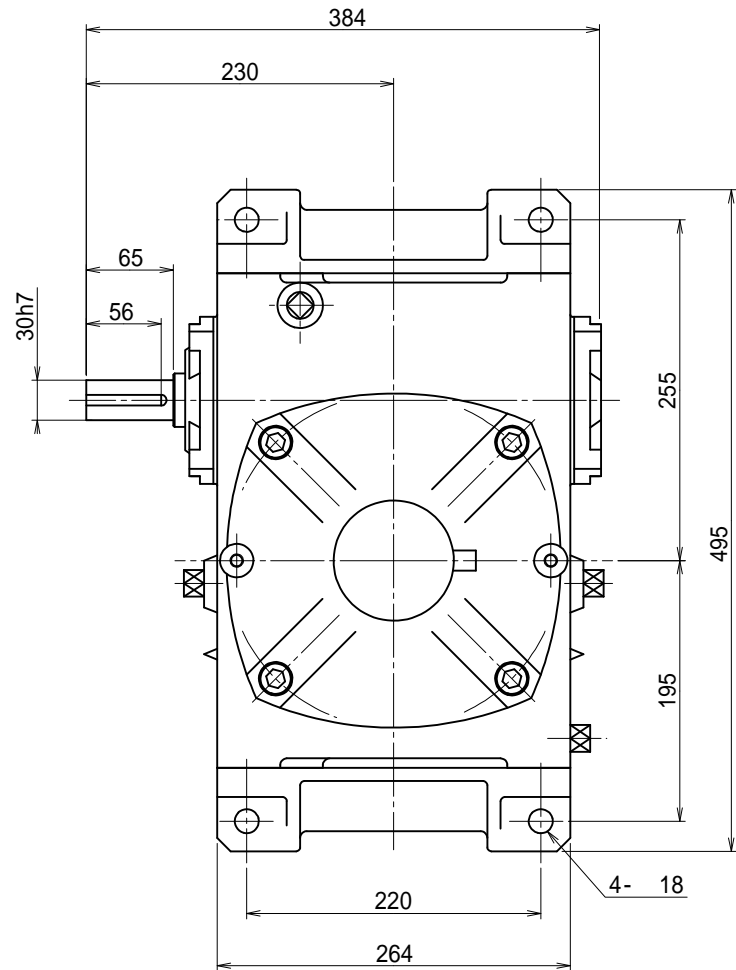

番号	改訂理由	年月日	署名

名称	マキシコー 一段ウォーム減速機 外形寸法図		
形式・型番	AKP120RD		
許容入力動力	kW		
入力軸回転数	rpm		
出力軸回転数	rpm		
減速比 ()			
許容出力軸トルク	N·m		
運転時間			
荷重条件			
技術課			
認可	照合	製図	
小園 <small>'11.08.17</small>		H.K.	
尺度	1/4		
投影法	第三角法		
作成日	2011年 8月17日		
図番	AKP120RD		
コードNo.			