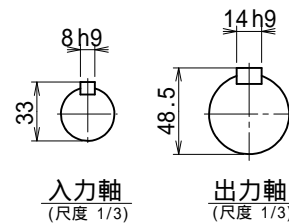

番号	改訂理由	年月日	署名

名称	マキシコー 一段ウォーム減速機 外形寸法図		
形式・型番	AKP120RD		
許容入力動力	kW		
入力軸回転数	rpm		
出力軸回転数	rpm		
減速比 ()			
許容出力軸トルク	N·m		
運転時間			
荷重条件			
技術課			
認可	照合	製図	
小園 <small>'11.08.17</small>		H.K.	
尺度	1/4		
投影法	第三角法		
作成日	2011年 8月17日		
図番	AKP120RD		
コードNo.			