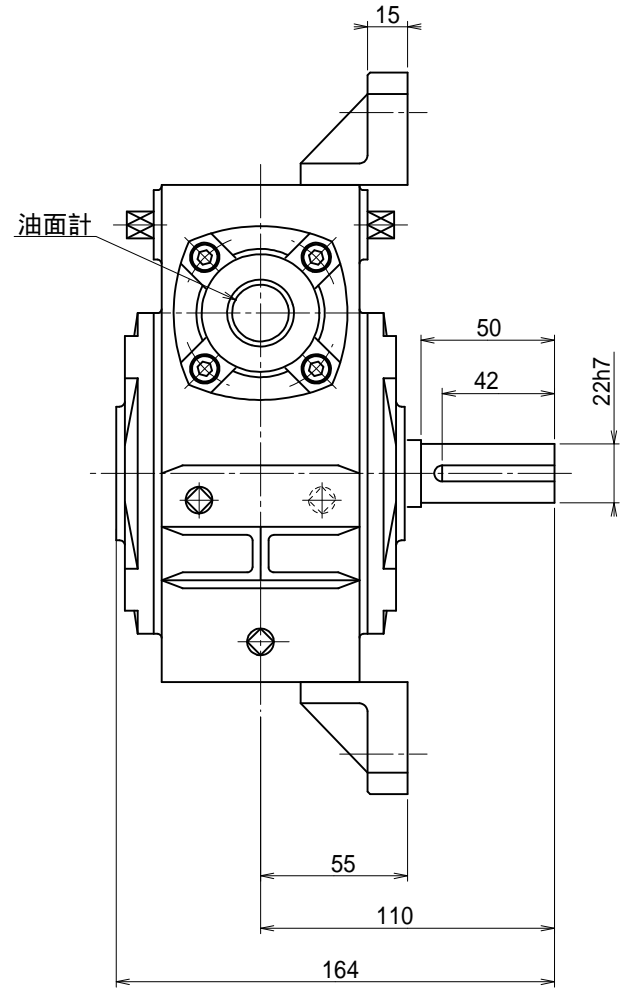

番号	改訂理由	年月日	署名

キー溝 JIS B 1301-1996	
名称	マキシコー 一段ウォーム減速機 外形寸法図
形式・型番	AKP60RD
許容入力動力	kW
入力軸回転速度	rpm
出力軸回転速度	rpm
減速比()	
許容出力トルク	N·m
運転時間	
荷重条件	

技術課		
認可	照合	製図
小園		H.K.
'11.08.10		

尺度	1/2
投影法	第三角法
作成日	2011年 8月10日
図番	AKP060RD
コードNo.	