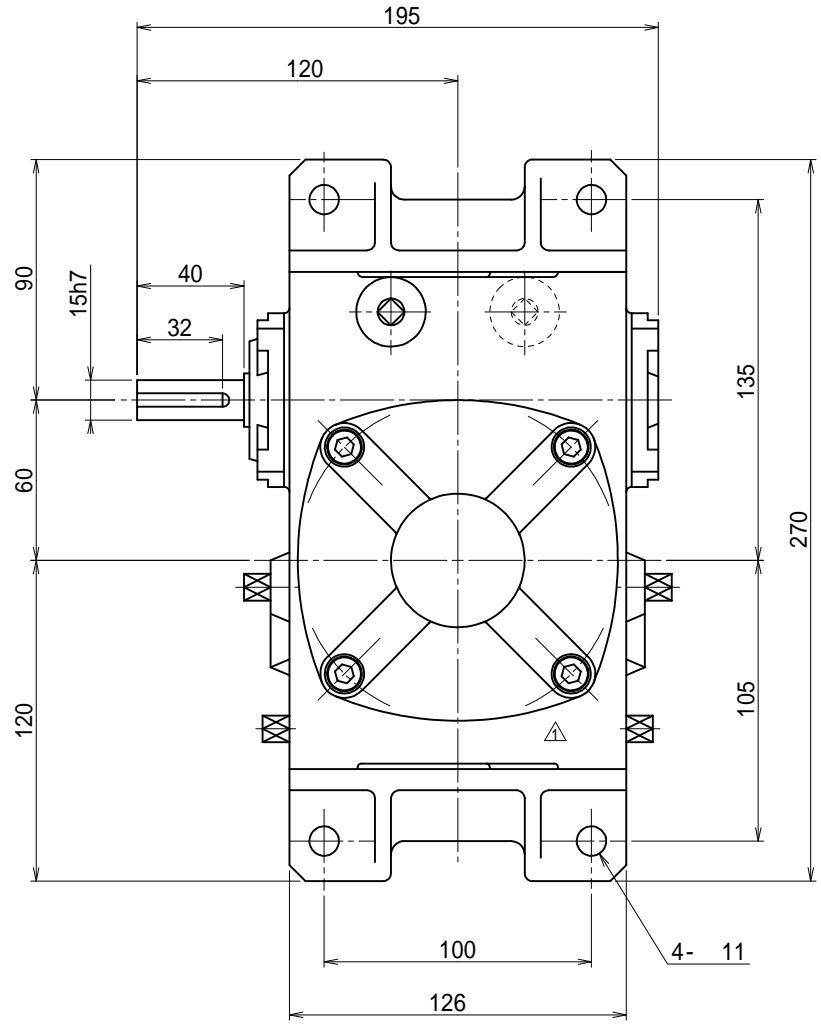

番号	改訂理由	年月日	署名

キー溝 JIS B 1301-1996	
名称	マキシコー 一段ウォーム減速機 外形寸法図
形式・型番	AKP60RD
許容入力動力	kW
入力軸回転速度	rpm
出力軸回転速度	rpm
減速比()	
許容出力トルク	N·m
運転時間	
荷重条件	

技術課		
認可	照合	製図
小園		H.K.
'11.08.10		

尺度	1/2
投影法	第三角法
作成日	2011年 8月10日
図番	AKP060RD
コードNo.	