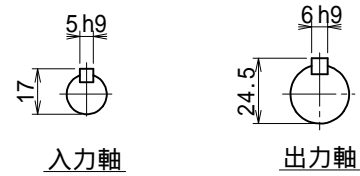

番号	改訂理由	年月日	署名

キー溝 JIS B 1301-1996	
名称	マキシコー 一段ウォーム減速機 外形寸法図
形式・型番	AKP60RD
許容入力動力	kW
入力軸回転速度	rpm
出力軸回転速度	rpm
減速比()	
許容出力トルク	N·m
運転時間	
荷重条件	

技術課		
認可	照合	製図
小園		H.K.
'11.08.10		

尺度	1/2
投影法	第三角法
作成日	2011年 8月10日
図番	AKP060RD
コードNo.	