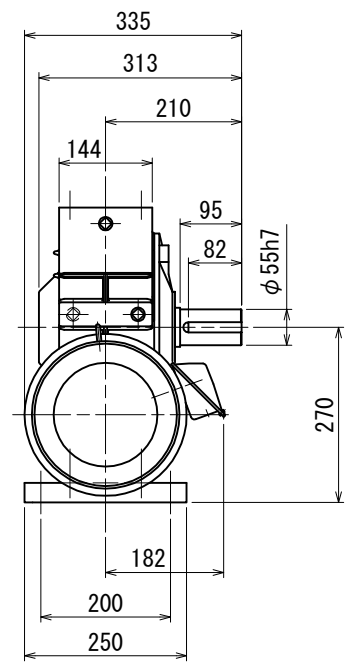

三菱TBブレーキモータ
全閉外扇形 SF-PRFB
3.7kW 4P
200/200/220/230V
50/60/60/60Hz

付属品
出力軸キー 16x10x82 (両角) 1本
四角頭付エア-抜きプラグ R1/2 1個

キー溝
JIS B 1301-1996

名称	マキシコー モータ直結型減速機 外形寸法図		
	形式・型番	BP135R※B	
許容入力動力		kW	
入力軸回転速度		rpm	
出力軸回転速度		rpm	
減速比(※)			
許容出力軸トルク		N·m	
運転時間			
荷重条件			

技術課

認可	照合	製図
尺度	1/8	
投影法	第三角法	
作成日		
図番		
コードNo.		