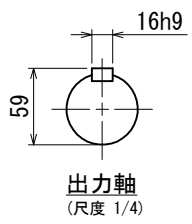

三菱TBブレーキモータ
全閉外扇形 SF-PRFB
3.7kW 4P
200/200/220/230V
50/60/60/60Hz

付属品
出力軸キー 16x10x82 (両角) 1本
四角頭付エア-抜きプラグ R1/2 1個

キー溝
JIS B 1301-1996

名称	マキシコー モータ直結型減速機 外形寸法図		
	形式・型番	BP135R※B	
許容入力動力		kW	
入力軸回転速度		rpm	
出力軸回転速度		rpm	
減速比(※)			
許容出力軸トルク		N·m	
運転時間			
荷重条件			

技術課

認可	照合	製図
尺度	1/8	
投影法	第三角法	
作成日		
図番		
コードNo.		