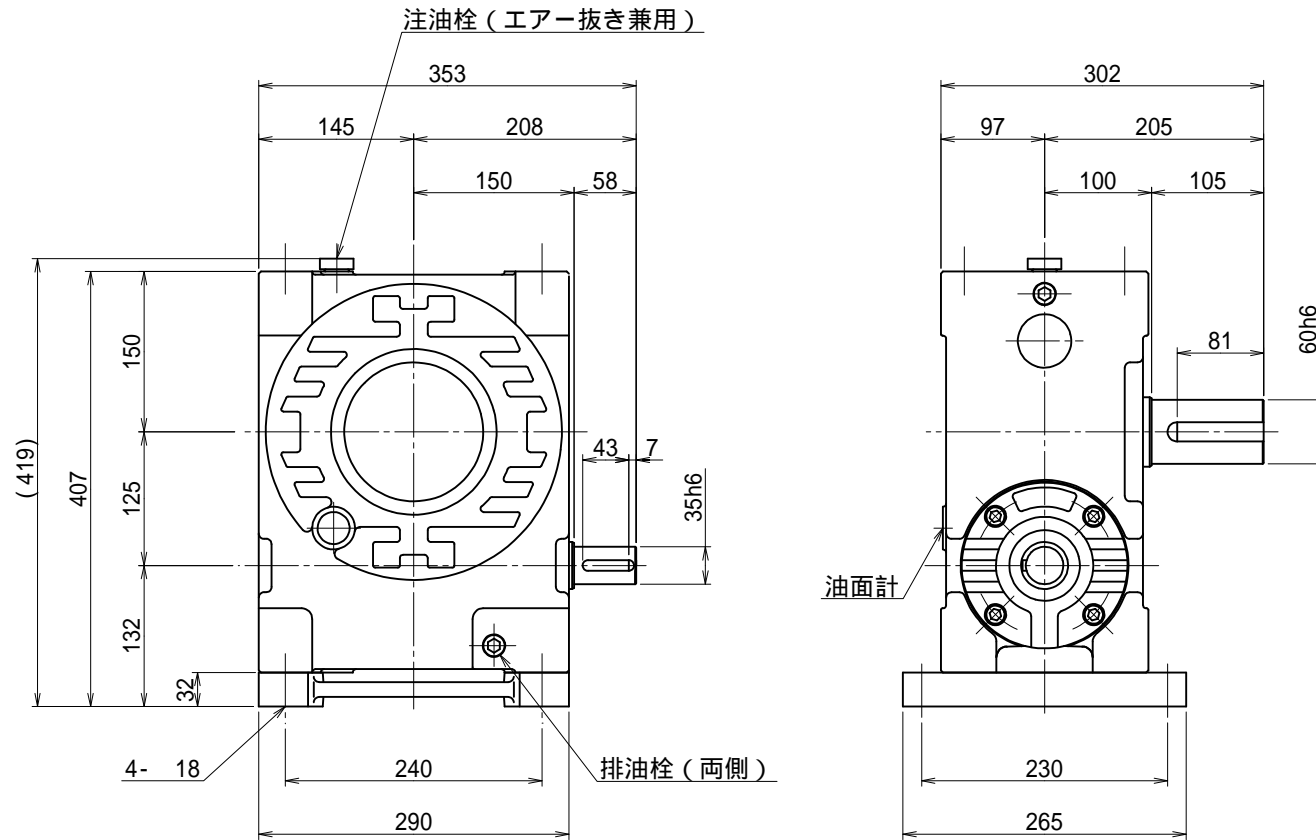

番号	改訂理由	年月日	署名

名称	マキシコー 一段ウォーム減速機 外形寸法図		
形式・型番	MABP125R		
許容入力動力			kW
入力軸回転速度			rpm
出力軸回転速度			rpm
減速比(※)			
許容出力軸トルク			N·m
運転時間			
荷重条件			

技術課		
認可	照合	製図
小園		H.K.
'11.12.05		

尺度	1/5
投影法	第三角法
作成日	2011年12月 5日
図番	MABP125R
コードNo.	