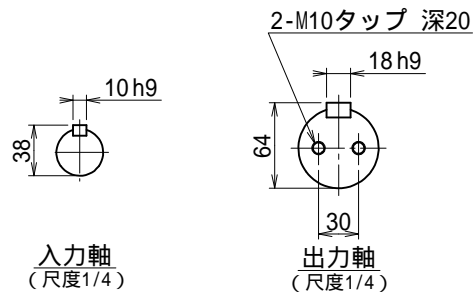

番号	改訂理由	年月日	署名

名称	マキシコー 一段ウォーム減速機 外形寸法図		
形式・型番	MABP125R		
許容入力動力			kW
入力軸回転速度			rpm
出力軸回転速度			rpm
減速比(※)			
許容出力軸トルク			N·m
運転時間			
荷重条件			

技術課		
認可	照合	製図
小園		H.K.
'11.12.05		

尺度	1/5
投影法	第三角法
作成日	2011年12月 5日
図番	MABP125R
コードNo.	