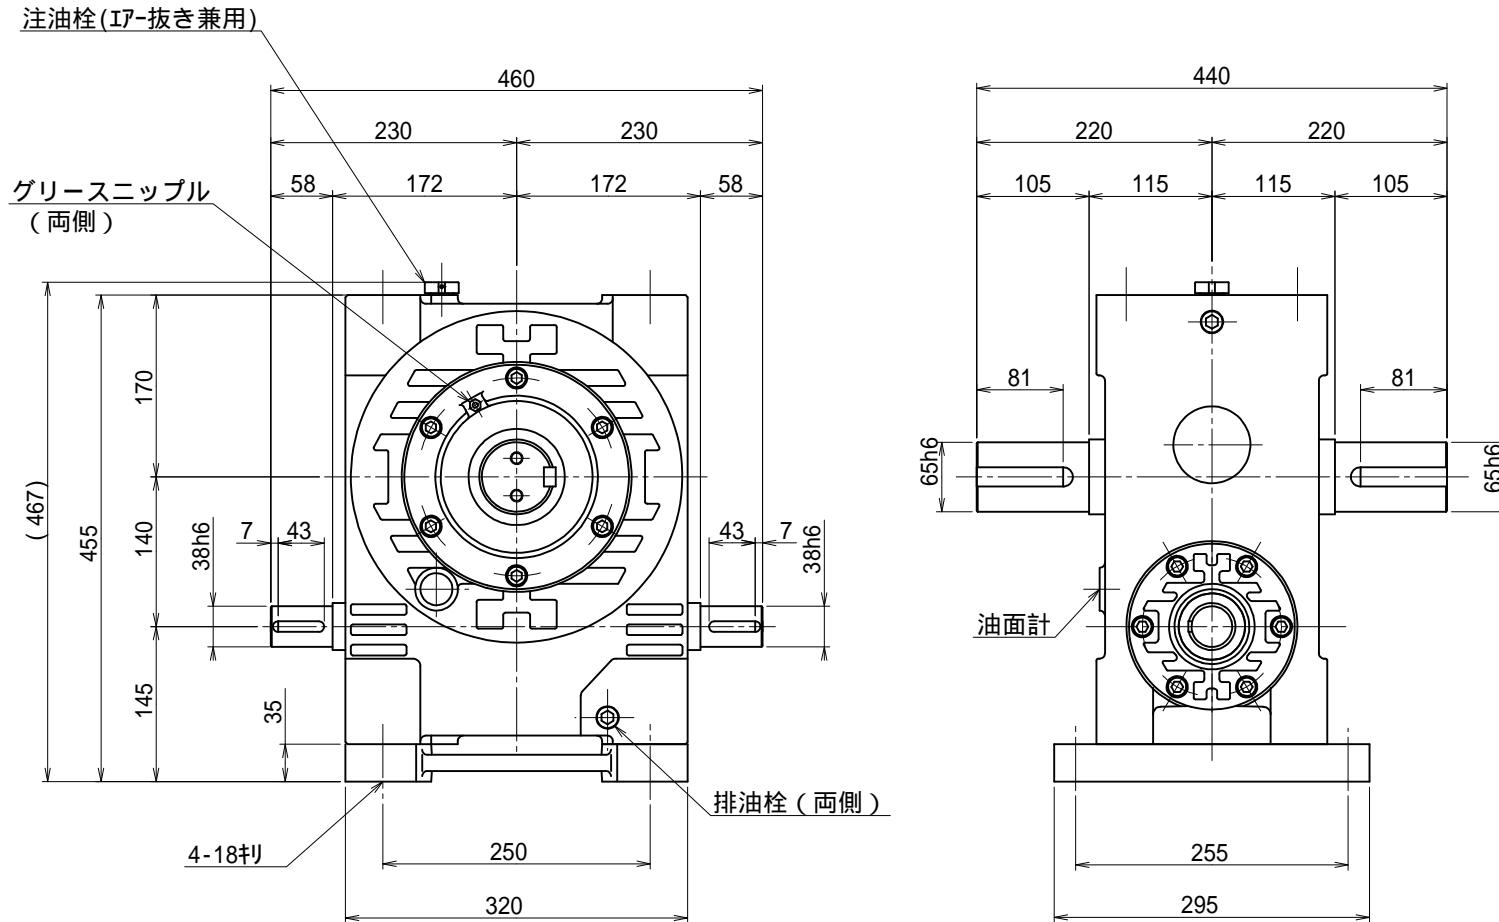

番号	改訂理由	年月日	署名

名称	マキシコー 一段ウォーム減速機 外形寸法図		
形式・型番	MABP140YC		
許容入力動力			kW
入力軸回転速度			rpm
出力軸回転速度			rpm
減速比(※)			
許容出力軸トルク			N·m
運転時間			
荷重条件			

技術課		
認可	照合	製図
小園		H.K.
11.08.25		

尺度	1/5
投影法	第三角法
作成日	2011年 8月25日
図番	MABP140YC
コードNo.	