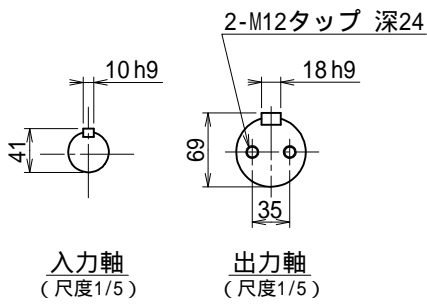

番号	改訂理由	年月日	署名

名称	マキシコー 一段ウォーム減速機 外形寸法図		
形式・型番	MABP140YC		
許容入力動力			kW
入力軸回転速度			rpm
出力軸回転速度			rpm
減速比(※)			
許容出力軸トルク			N·m
運転時間			
荷重条件			

技術課		
認可	照合	製図
小園		H.K.
11.08.25		

尺度	1/5
投影法	第三角法
作成日	2011年 8月25日
図番	MABP140YC
コードNo.	