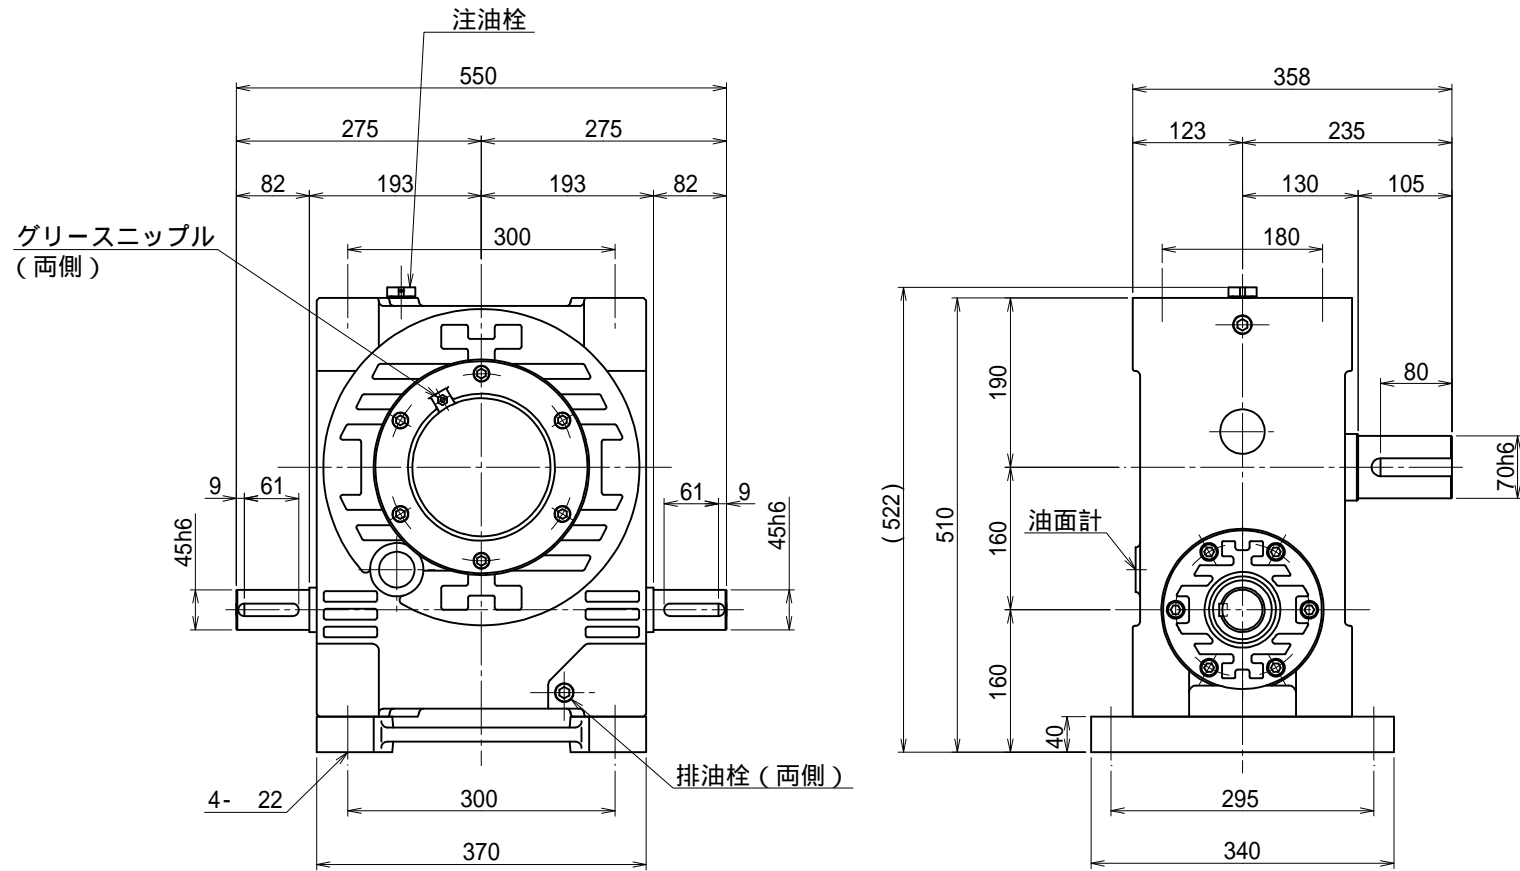

番号	改訂理由	年月日	署名

名称	マキシコー 一段ウォーム減速機 外形寸法図		
形式・型番	MABP160Y		
許容入力動力	kW		
入力軸回転速度	rpm		
出力軸回転速度	rpm		
減速比(※)			
許容出力軸トルク	N・m		
運転時間			
荷重条件			

技術課		
認可	照合	製図
小園		H.K.
11.08.25		
尺度	1/6	
投影法	第三角法	
作成日	2011年 8月25日	
図番	MABP160Y	
コードNo.		