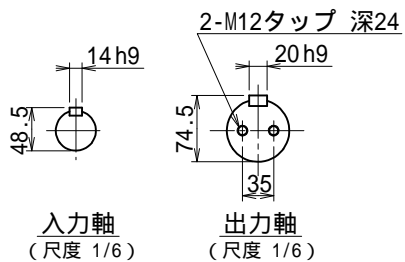

番号	改訂理由	年月日	署名

名称	マキシコー 一段ウォーム減速機 外形寸法図		
形式・型番	MABP160Y		
許容入力動力	kW		
入力軸回転速度	rpm		
出力軸回転速度	rpm		
減速比(※)			
許容出力軸トルク	N・m		
運転時間			
荷重条件			

技術課		
認可	照合	製図
小園		H.K.
11.08.25		
尺度	1/6	
投影法	第三角法	
作成日	2011年 8月25日	
図番	MABP160Y	
コードNo.		