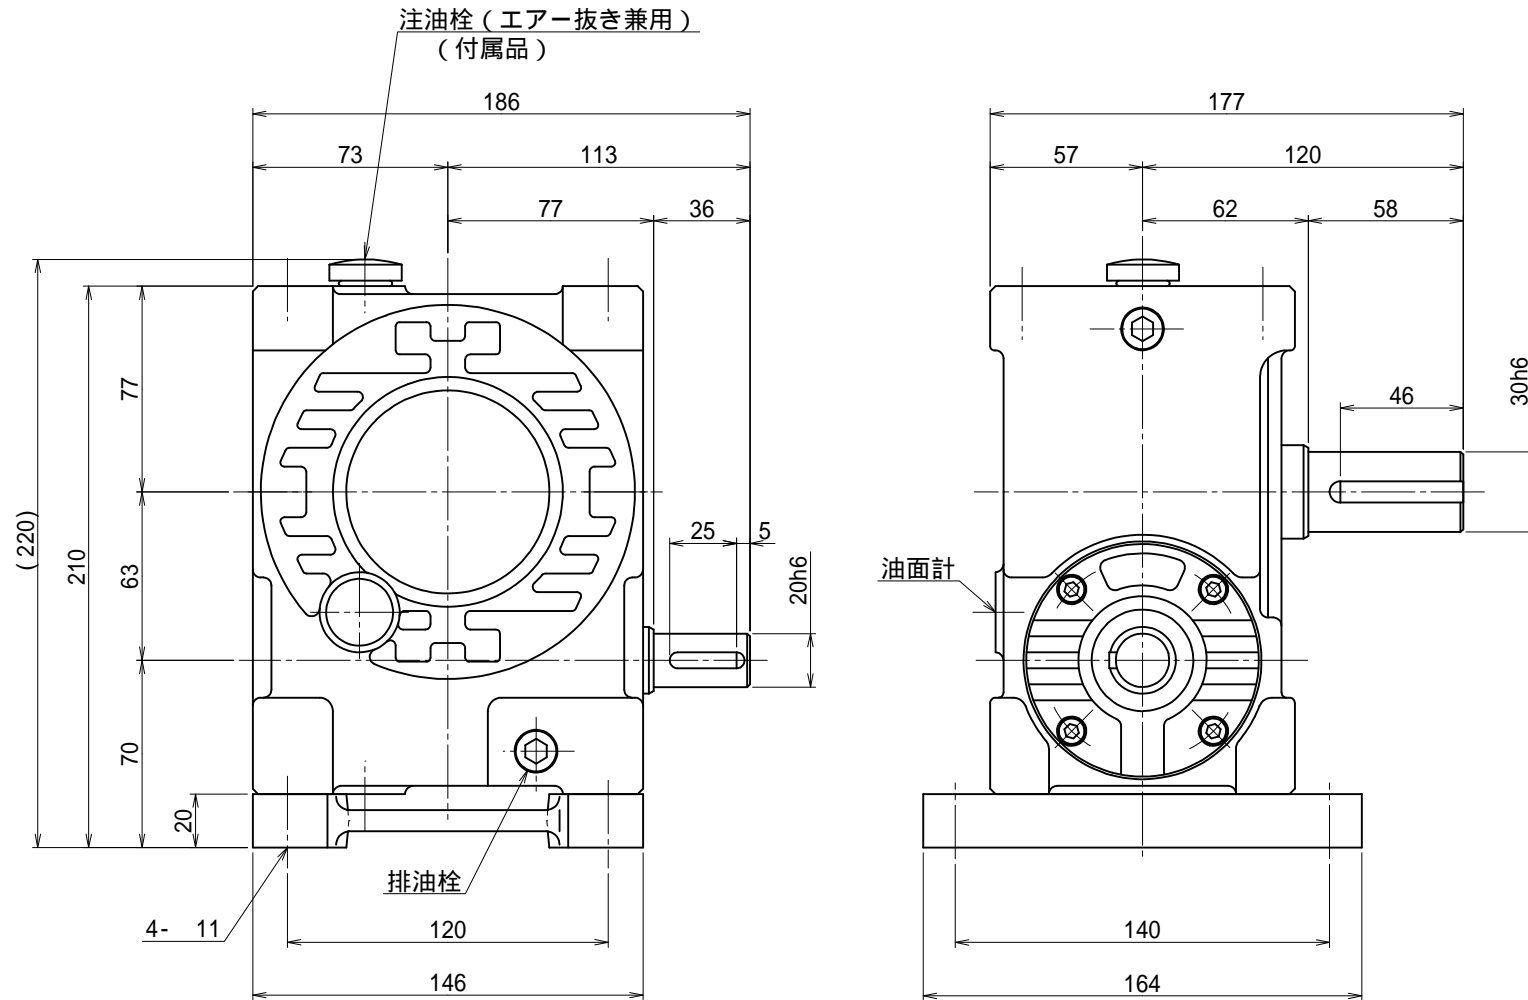

番号	改訂理由	年月日	署名

名称	マキシコー 一段ウォーム減速機 外形寸法図		
形式・型番	MABP63R		
許容入力動力			kW
入力軸回転速度			rpm
出力軸回転速度			rpm
減速比(※)			
許容出力軸トルク			N·m
運転時間			
荷重条件			
技術課			
認可	照合	製図	
	小園		H.K.
	'11.12.01		
尺度	1/2		
投影法	第三角法		
作成日	2011年12月 1日		
図番	MABP063R		
コードNo.			