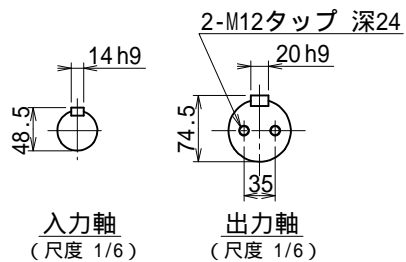

番号	改訂理由	年月日	署名

名称	マキシコー 一段ウォーム減速機 外形寸法図		
形式・型番	MAWP160R		
許容入力動力	kW		
入力軸回転速度	rpm		
出力軸回転速度	rpm		
減速比()			
許容出力軸トルク	N·m		
運転時間			
荷重条件			
技術課			
認可	照合	製図	
小園		北岡	
	'11.08.31		
尺度	1/6		
投影法	第三角法		
作成日	2005年11月25日		
図番	MAWP160R		
コードNo.			