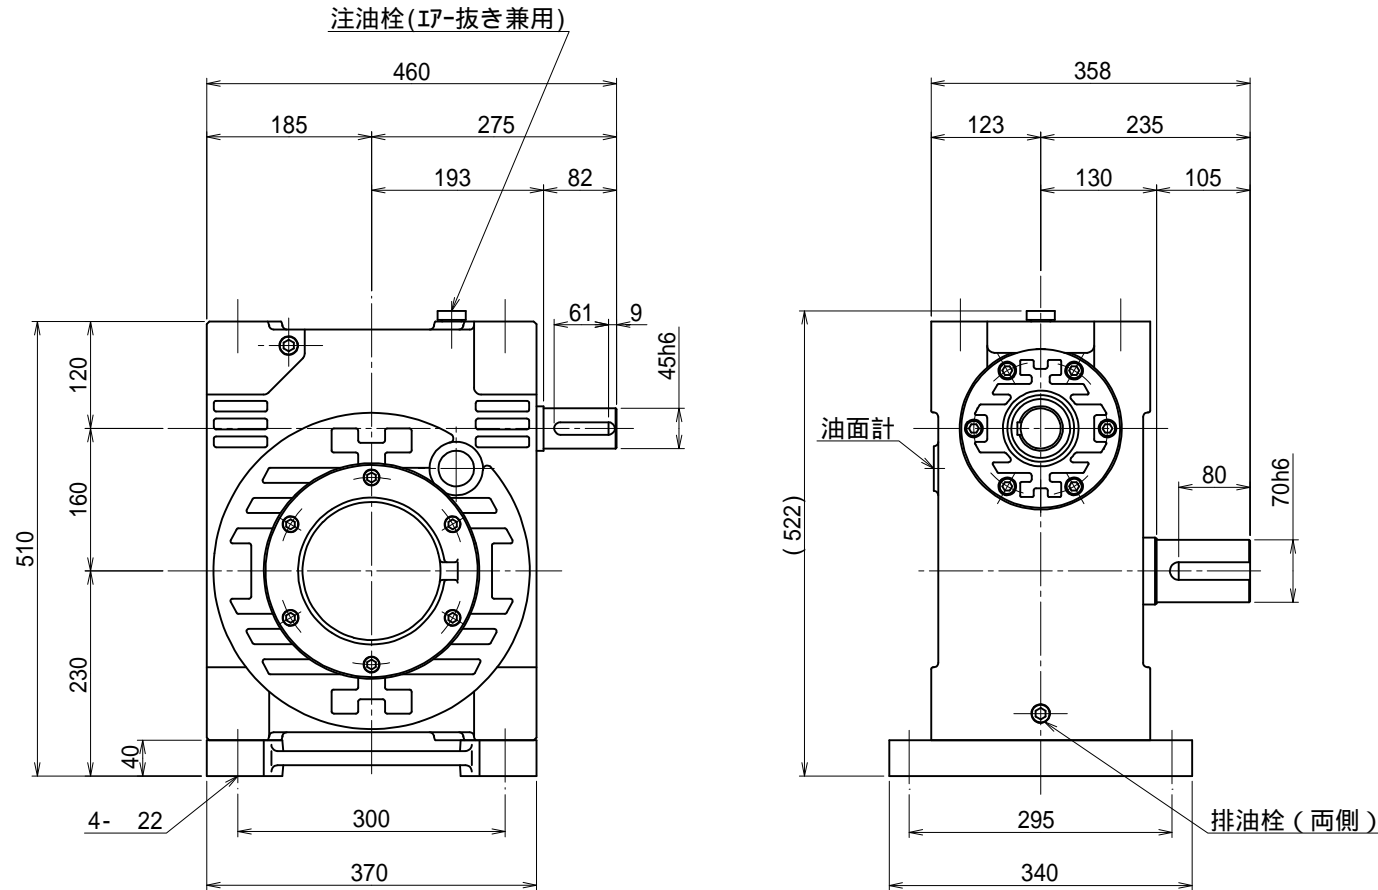

番号	改訂理由	年月日	署名

名称	マキシコー 一段ウォーム減速機 外形寸法図		
形式・型番	MAWP160R		
許容入力動力	kW		
入力軸回転速度	rpm		
出力軸回転速度	rpm		
減速比()			
許容出力軸トルク	N·m		
運転時間			
荷重条件			
技術課			
認可	照合	製図	
小園		北岡	
	'11.08.31		
尺度	1/6		
投影法	第三角法		
作成日	2005年11月25日		
図番	MAWP160R		
コードNo.			