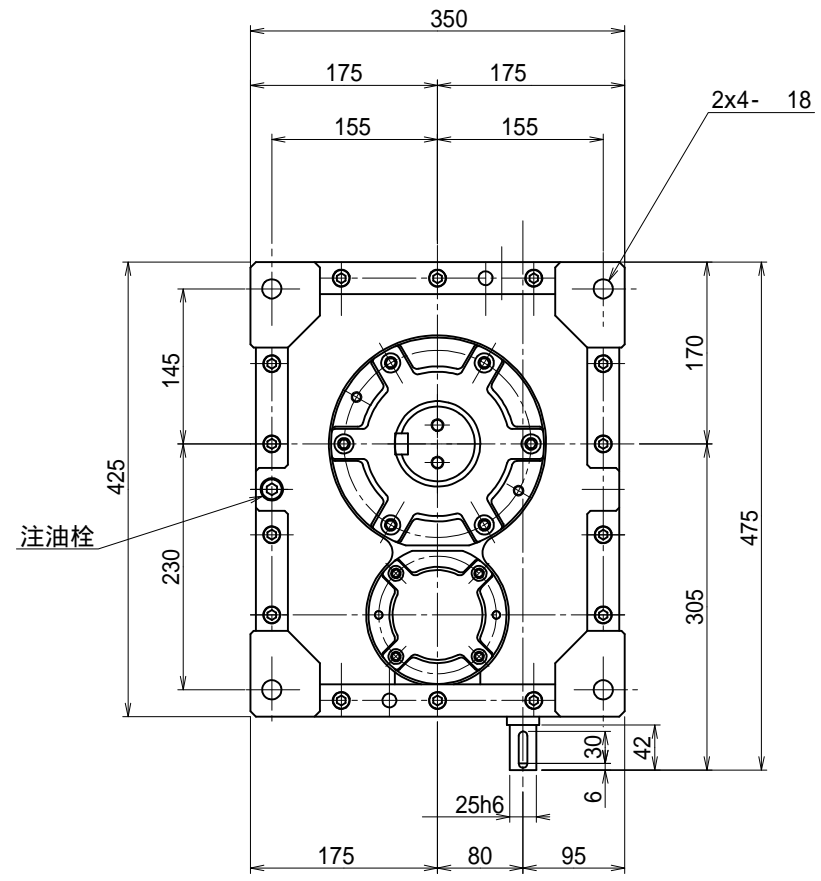

番号	改訂理由	年月日	署名

名称	マキシンコー ウーム/ヘリカル減速機 外形寸法図		
	形式・型番	MAFK160LC	
許容入力動力	kW		
入力軸回転速度	rpm		
出力軸回転速度	rpm		
減速比 ( )			
許容出力軸トルク	N·m		
運転時間			
荷重条件			

技術課		
認可	照合	製図
小園		H.K.
	'11.12.13	

尺度	1/5
投影法	第三角法
作成日	2011年 1月12日
図番	MAFK160LC
コードNo.	