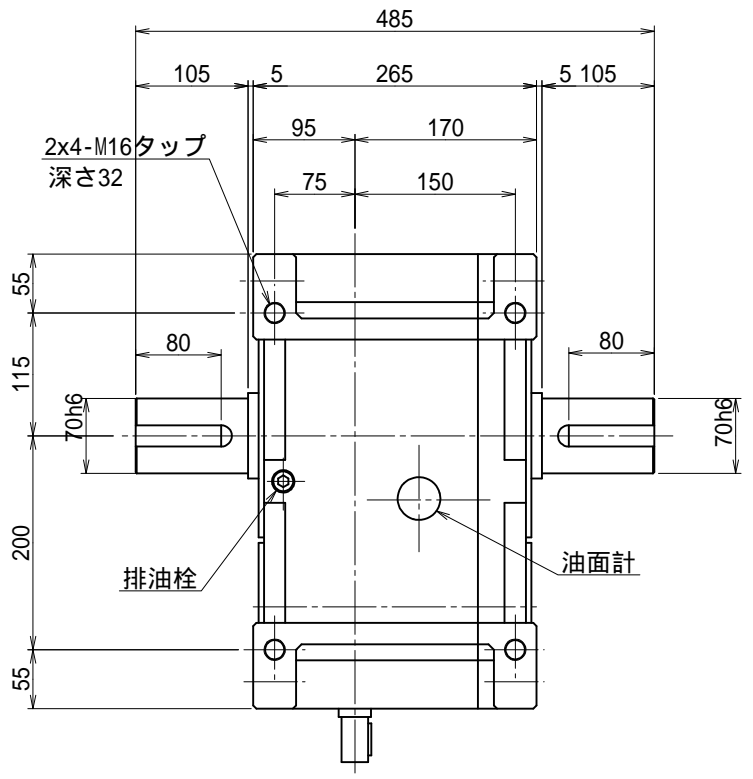

番号	改訂理由	年月日	署名

名称	マキシンコー ウーム/ヘリカル減速機 外形寸法図		
	形式・型番	MAFK160LC	
許容入力動力	kW		
入力軸回転速度	rpm		
出力軸回転速度	rpm		
減速比 ( )			
許容出力軸トルク	N·m		
運転時間			
荷重条件			

技術課		
認可	照合	製図
小園		H.K.
	'11.12.13	

尺度	1/5
投影法	第三角法
作成日	2011年 1月12日
図番	MAFK160LC
コードNo.	