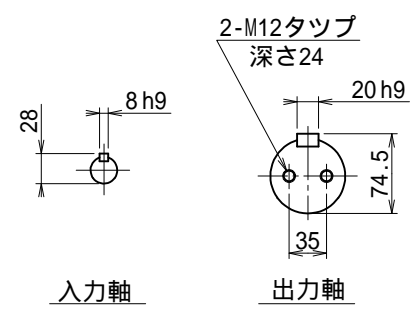

番号	改訂理由	年月日	署名

名称	マキシンコー ウーム/ヘリカル減速機 外形寸法図		
	形式・型番	MAFK160LC	
許容入力動力	kW		
入力軸回転速度	rpm		
出力軸回転速度	rpm		
減速比 ( )			
許容出力軸トルク	N·m		
運転時間			
荷重条件			

技術課		
認可	照合	製図
小園		H.K.
	'11.12.13	

尺度	1/5
投影法	第三角法
作成日	2011年 1月12日
図番	MAFK160LC
コードNo.	