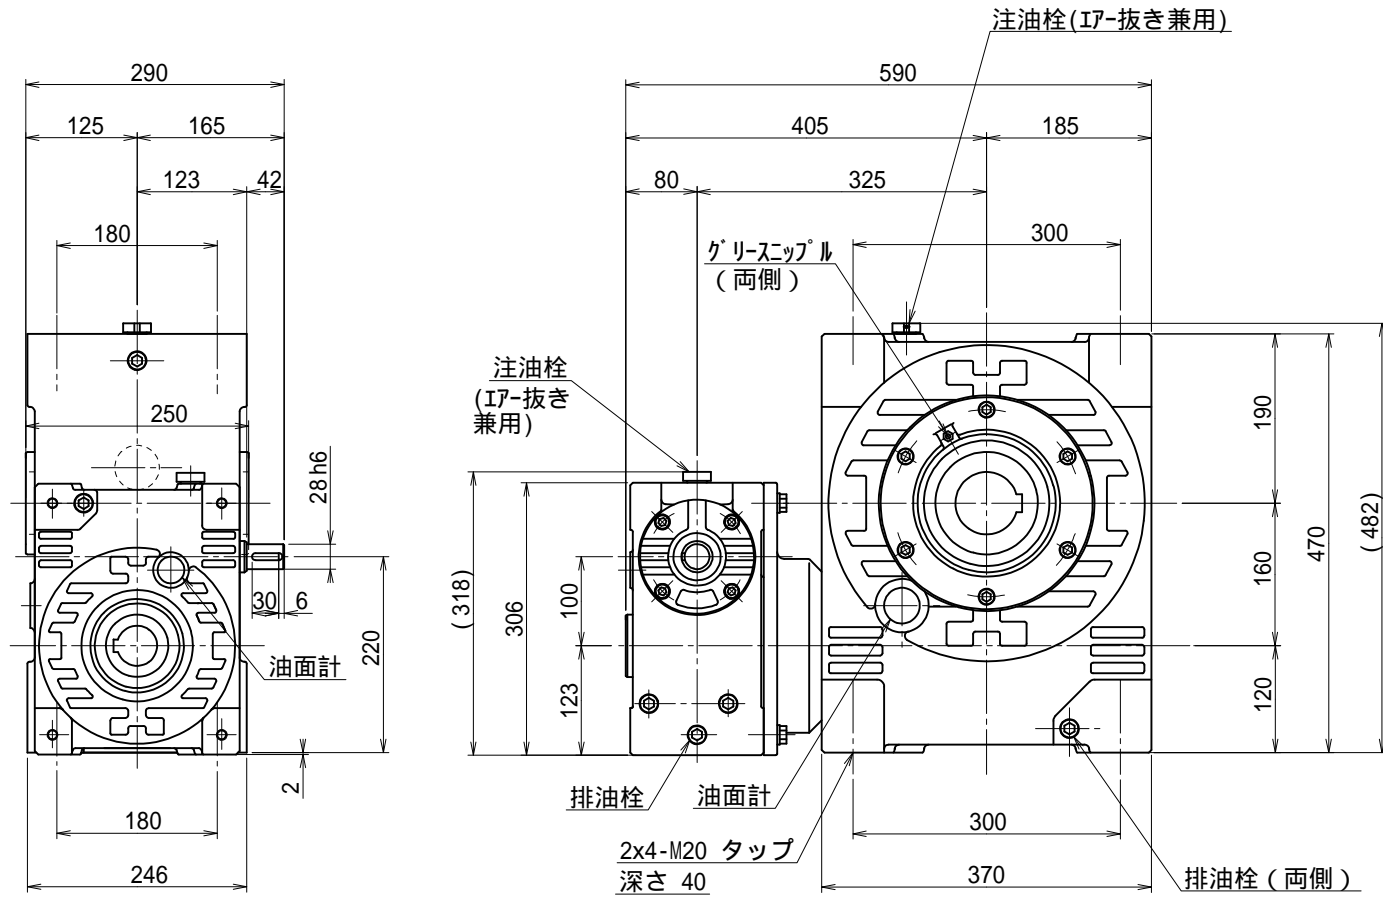

番号	改訂理由	年月日	署名

名称	マキシコー 一段ウォーム減速機 外形寸法図		
	形式・型番	MAHOB160R	
許容入力動力	kW		
入力軸回転速度	rpm		
出力軸回転速度	rpm		
減速比(※)	.		
許容出力トルク	N·m		
運転時間			
荷重条件			
技術課			
認可	照合	製図	
小園		H.K.	
	12.11.19		
尺度	1/6		
投影法	第三角法		
作成日	2012年11月19日		
図番	MAHOB160R		
コードNo.	.		