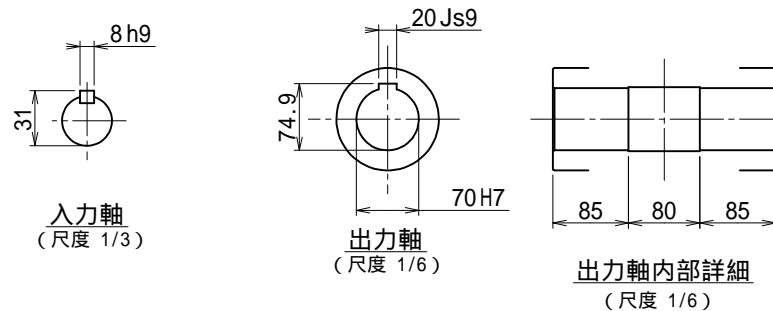

番号	改訂理由	年月日	署名

名称	マキシコー 一段ウォーム減速機 外形寸法図		
	形式・型番	MAHOB160R	
許容入力動力	kW		
入力軸回転速度	rpm		
出力軸回転速度	rpm		
減速比(※)	.		
許容出力トルク	N·m		
運転時間			
荷重条件			
技術課			
認可	照合	製図	
小園		H.K.	
	12.11.19		
尺度	1/6		
投影法	第三角法		
作成日	2012年11月19日		
図番	MAHOB160R		
コードNo.	.		