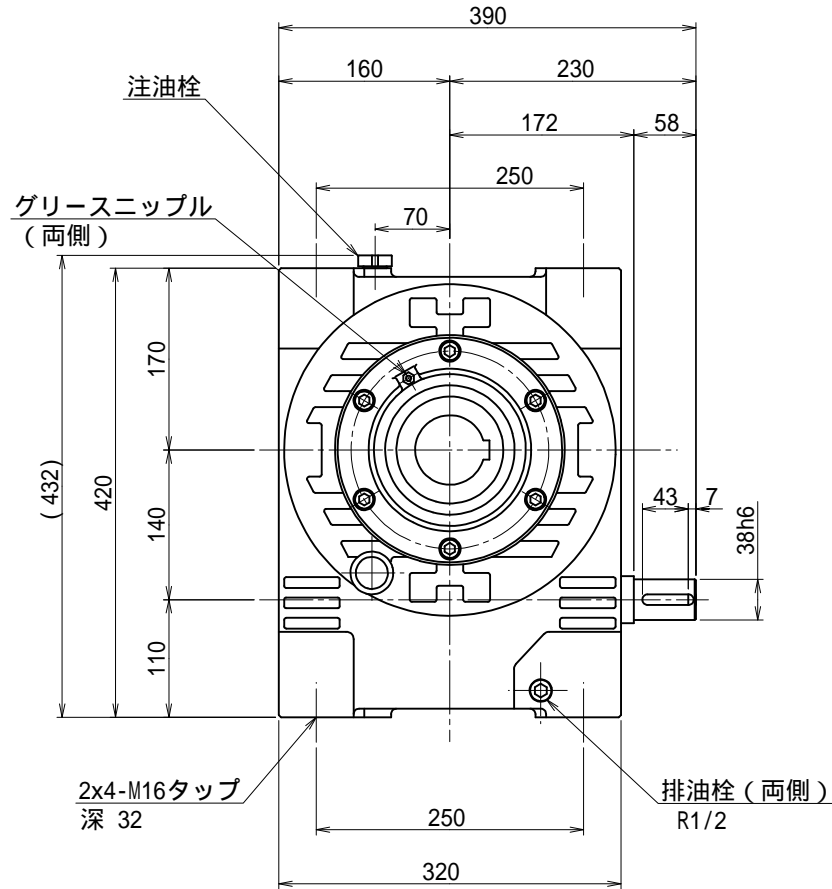

番号	改訂理由	年月日	署名

出力軸内部詳細 (尺度1/5)

出力軸 (尺度1/5)

入力軸 (尺度1/5)

名称	マキシコー 一段ウォーム減速機 外形寸法図		
	形式・型番	MAOB140C	
許容入力動力			kW
入力軸回転速度			rpm
出力軸回転速度			rpm
減速比(※)			
許容出力軸トルク			N·m
運転時間			
荷重条件			
技術課			
認可	照合	製図	
小園		北岡	
	'11.09.06		
尺度	1/5		
投影法	第三角法		
作成日	2005年11月25日		
図番	MAOB140C		
コードNo.			