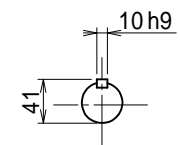

番号	改訂理由	年月日	署名

出力軸内部詳細 (尺度1/5)

出力軸 (尺度1/5)

入力軸 (尺度1/5)

名称	マキシコー 一段ウォーム減速機 外形寸法図		
	形式・型番	MAOB140C	
許容入力動力			kW
入力軸回転速度			rpm
出力軸回転速度			rpm
減速比(※)			
許容出力軸トルク			N·m
運転時間			
荷重条件			
技術課			
認可	照合	製図	
小園		北岡	
	'11.09.06		
尺度	1/5		
投影法	第三角法		
作成日	2005年11月25日		
図番	MAOB140C		
コードNo.			