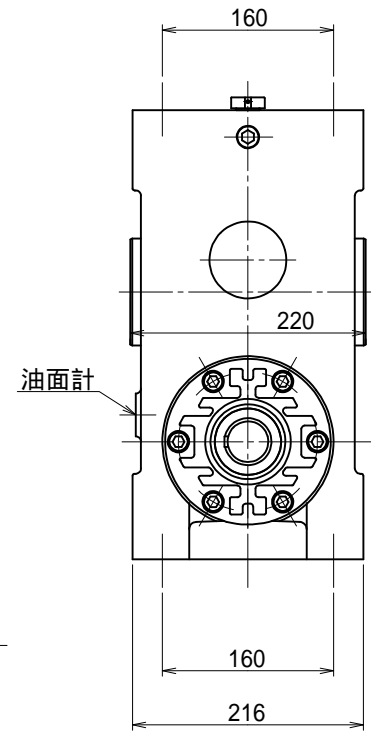

番号	改訂理由	年月日	署名

出力軸内部詳細 (尺度1/5)

出力軸 (尺度1/5)

入力軸 (尺度1/5)

名称	マキシコー 一段ウォーム減速機 外形寸法図		
	形式・型番	MAOB140C	
許容入力動力			kW
入力軸回転速度			rpm
出力軸回転速度			rpm
減速比(※)			
許容出力軸トルク			N·m
運転時間			
荷重条件			
技術課			
認可	照合	製図	
小園		北岡	
	'11.09.06		
尺度	1/5		
投影法	第三角法		
作成日	2005年11月25日		
図番	MAOB140C		
コードNo.			