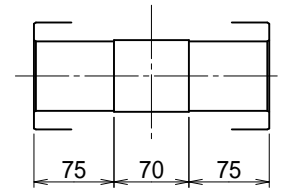

番号	改訂理由	年月日	署名

出力軸内部詳細 (尺度1/5)

出力軸 (尺度1/5)

入力軸 (尺度1/5)

名称	マキシコー 一段ウォーム減速機 外形寸法図		
	形式・型番	MAOB140C	
許容入力動力			kW
入力軸回転速度			rpm
出力軸回転速度			rpm
減速比(※)			
許容出力軸トルク			N·m
運転時間			
荷重条件			
技術課			
認可	照合	製図	
小園		北岡	
	'11.09.06		
尺度	1/5		
投影法	第三角法		
作成日	2005年11月25日		
図番	MAOB140C		
コードNo.			