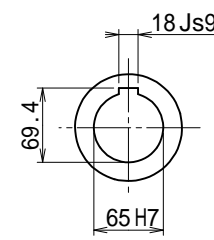

番号	改訂理由	年月日	署名

出力軸内部詳細 (尺度1/5)

出力軸 (尺度1/5)

入力軸 (尺度1/5)

名称	マキシコー 一段ウォーム減速機 外形寸法図		
	形式・型番	MAOB140C	
許容入力動力			kW
入力軸回転速度			rpm
出力軸回転速度			rpm
減速比(※)			
許容出力軸トルク			N·m
運転時間			
荷重条件			
技術課			
認可	照合	製図	
小園		北岡	
	'11.09.06		
尺度	1/5		
投影法	第三角法		
作成日	2005年11月25日		
図番	MAOB140C		
コードNo.			